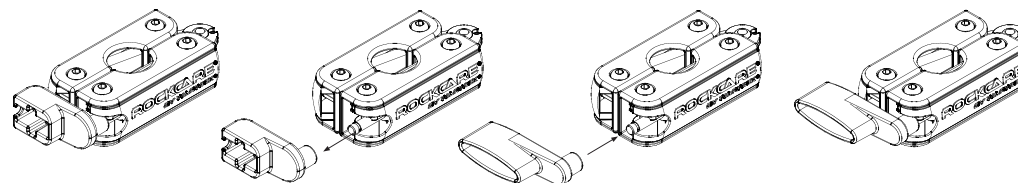

ROCKCARE MultiTool kompaktním způsobem kombinuje veškeré nástroje, které potřebují hráči na kytaru a basu.

Štípací kleště na struny mají kompaktní hlavu, díky které se snadno dostanete ke strunám. Kleště dokáží snadno přestříhnout struny všech běžných tlouštěk.

Při zavření je čepel chráněna.

Navijec strun jsou zde k dispozici ve dvou provedeních, mezi kterými lze snadno střídat pouhým vytažením mimo osu rotace. Verze pro kytaru má navíc vyťahovač kolíčků.

Verze: MultiTool METRICKÉ MÍRY

MultiTool IMPERIÁLNÍ MÍRY

Veškeré užitečné nástroje jsou bezpečně uloženy v obou polovinách těla nástroje.

Po otevření dvou krytů jsou jednotlivé nástroje snadno dostupné. Uzavírací kryt je snadno zajistí ve správné pozici.