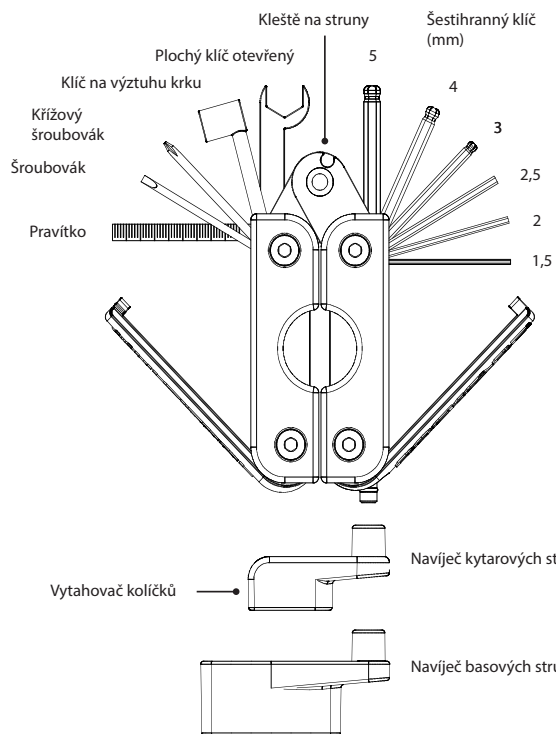

ROCKCARE MultiTool kompaktním způsobem kombinuje veškeré nástroje, které potřebují hráči na kytaru a basu.

Štípací kleště na struny mají kompaktní hlavu, díky které se snadno dostanete ke strunám. Kleště dokáží snadno přestříhnout struny všech běžných tlouštěk.

Při zavření je čepel chráněna.

Navijec strun jsou zde k dispozici ve dvou provedeních, mezi kterými lze snadno střídat pouhým vytažením mimo osu rotace. Verze pro kytaru má navíc vyťahovač kolíčků.

Verze: MultiTool METRICKÉ MÍRY

MultiTool IMPERIÁLNÍ MÍRY

Veškeré užitečné nástroje jsou bezpečně uloženy v obou polovinách těla nástroje.

Po otevření dvou krytů jsou jednotlivé nástroje snadno dostupné. Uzavírací kryt je snadno zajistí ve správné pozici.