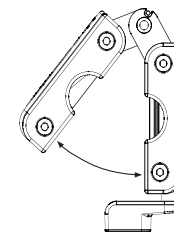

ROCKCARE MultiTool kompaktním způsobem kombinuje veškeré nástroje, které potřebují hráči na kytaru a basu.

Štípací kleště na struny mají kompaktní hlavu, díky které se snadno dostanete ke strunám. Kleště dokáží snadno přestříhnout struny všech běžných tlouštěk.

Při zavření je čepel chráněna.

Navijec strun jsou zde k dispozici ve dvou provedeních, mezi kterými lze snadno střídat pouhým vytažením mimo osu rotace. Verze pro kytaru má navíc vyťahovač kolíčků.

Verze: MultiTool METRICKÉ MÍRY

MultiTool IMPERIÁLNÍ MÍRY

Veškeré užitečné nástroje jsou bezpečně uloženy v obou polovinách těla nástroje.

Po otevření dvou krytů jsou jednotlivé nástroje snadno dostupné. Uzavírací kryt je snadno zajistí ve správné pozici.