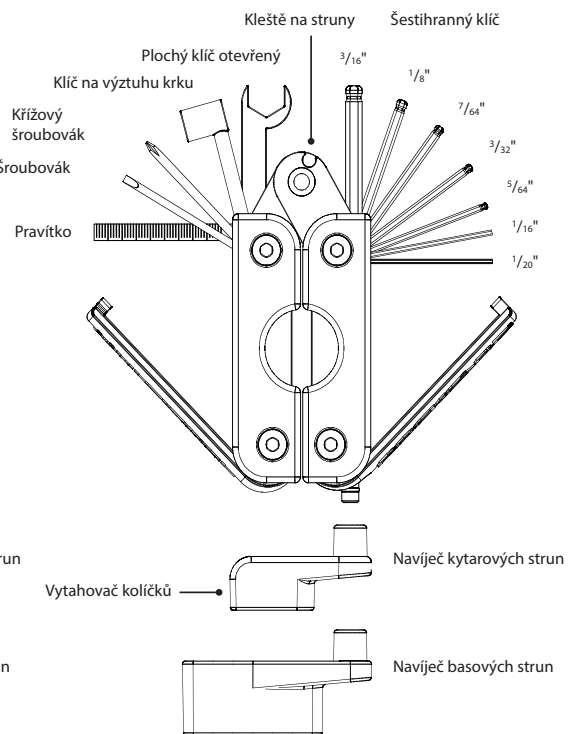

ROCKCARE MultiTool kompaktním způsobem kombinuje veškeré nástroje, které potřebují hráči na kytaru a basu.

Štípací kleště na struny mají kompaktní hlavu, díky které se snadno dostanete ke strunám. Kleště dokáží snadno přestříhnout struny všech běžných tlouštěk.

Při zavření je čepel chráněna.

Navijec strun jsou zde k dispozici ve dvou provedeních, mezi kterými lze snadno střídat pouhým vytažením mimo osu rotace. Verze pro kytaru má navíc vyťahovač kolíčků.

Verze: MultiTool METRICKÉ MÍRY

MultiTool IMPERIÁLNÍ MÍRY

Veškeré užitečné nástroje jsou bezpečně uloženy v obou polovinách těla nástroje.

Po otevření dvou krytů jsou jednotlivé nástroje snadno dostupné. Uzavírací kryt je snadno zajistí ve správné pozici.