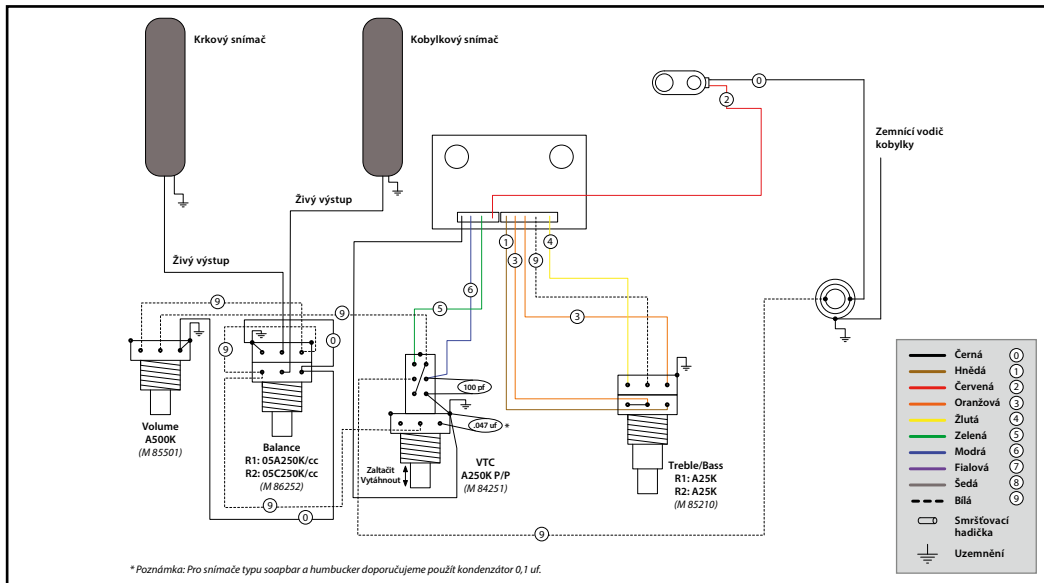

Sadowsky[®] *Electronics*

MANUÁL

SADA VINTAGE TONE CONTROL (VTC) RETROFIT

Vintage Tone Control (P/P) / Treble a Bass (sousý ovladač)

Děkujeme vám za zakoupení sady Sadowsky[®] Vintage Tone Control (VTC) Retrofit Kit! Sada VTC představuje skvělé vylepšení starších modelů baskytar Sadowsky[®], které nedisponovaly ovladačem tónové clony a sousým potenciometrem pro nastavení výšek a basů. Pokud nemáte žádné zkušenosti se zapojením a pájením, nebo pokud si nejste jistí tím, jak instalaci provést, velmi doporučujeme, abyste instalaci svěřili profesionálnímu kytarovému technikovi.

Sada Sadowsky[®] Vintage Tone Control (VTC) Retrofit Kit obsahuje sousý potenciometr pro nastavení basů a výšek, „push/pull“ (zatlač a vytáhni) potenciometr pro pasivní tónovou clonu a všechny nezbytné montážní součástky. Ovladač VTC je pasivní, při maximálním nastavení je ekvalizace tzv. „na rovno“. Čím více ovladač stahujete, tím více výškové odezvy v signálu utlumíte. Mírně utlumené výšky minimalizují ruchy ze strun. Silně utlumené výšky vytvářejí klasický zvuk ve stylu Motown/Flatwound (strun s plochým vinutím).