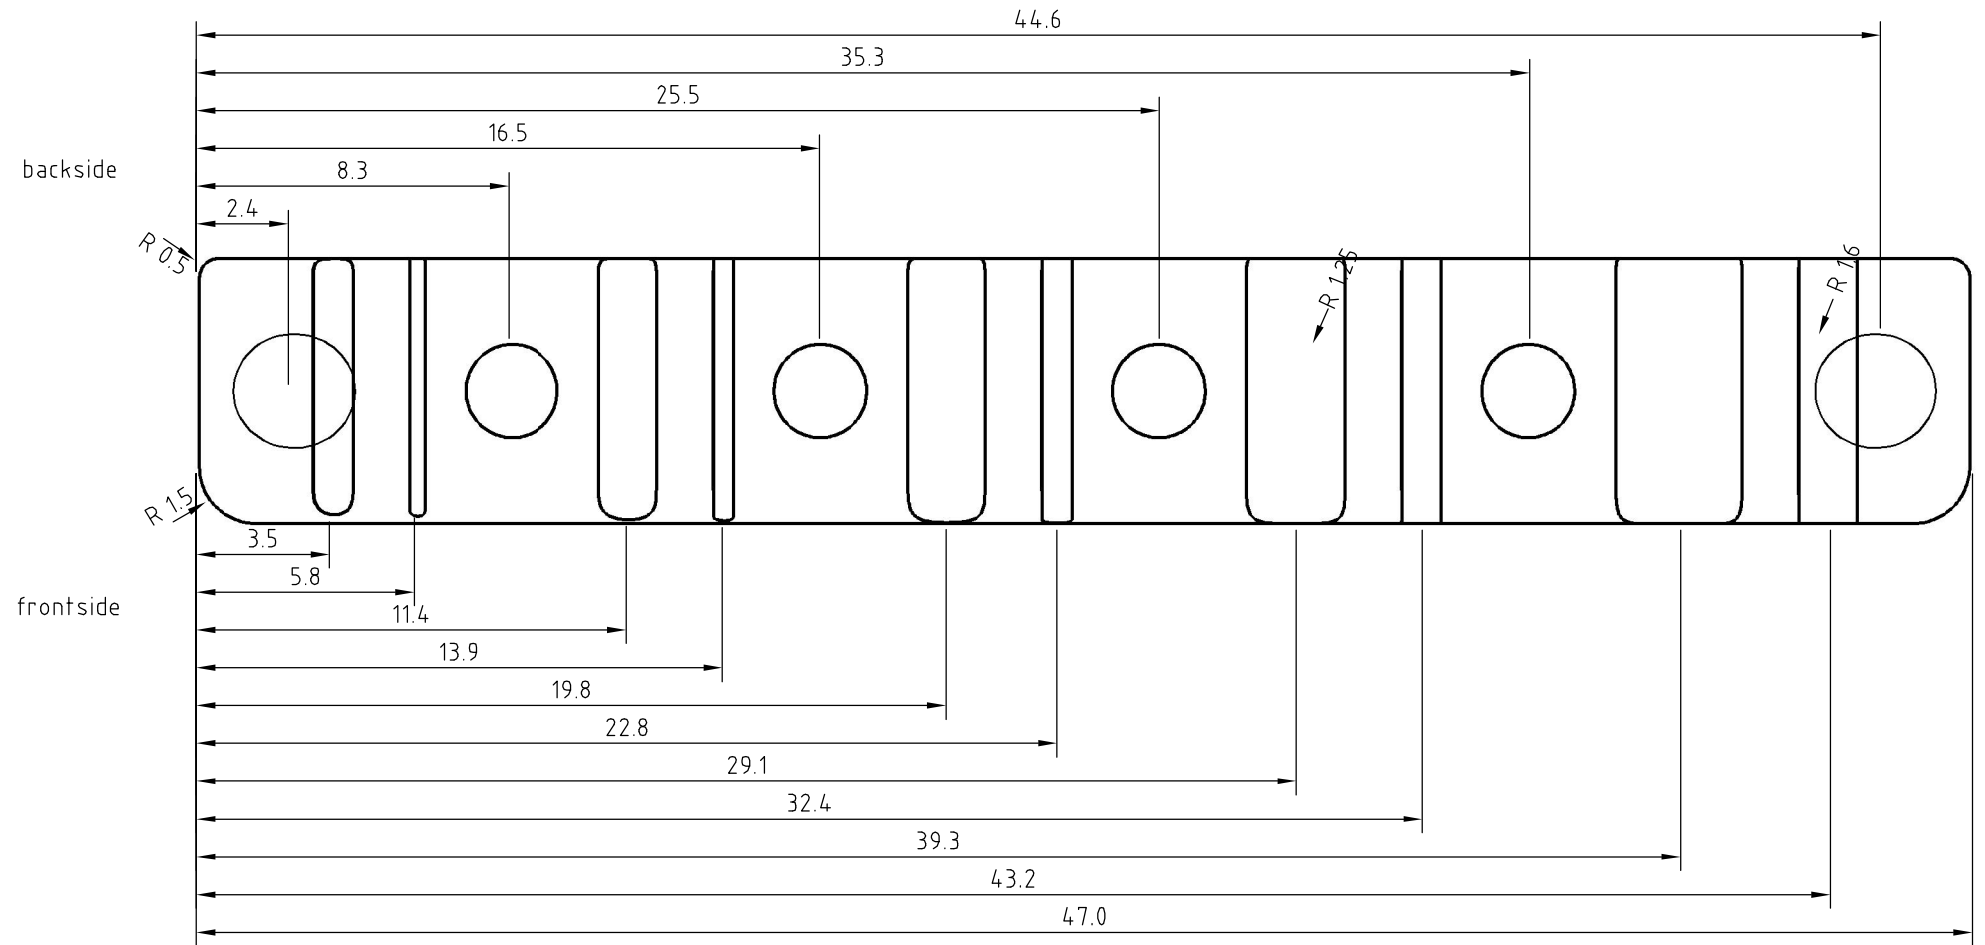

X 30255 -10 III TR
Just a Nut3 10S 47 mm

scale: 5:1 [mm]
material: Tedur L 9523
if not specified all tolerances +/- 0.1 mm

frontside view

Warwick®
Basses, Amps & Rock'n Roll.

Warwick GmbH & Co Music Equipment KG
Gewerbegebiet Wohlhausen
D-08258 Markneukirchen
Tel. +49 (0) 37422 555 0
Fax. +49 (0) 37422 555 99

updated 11.02.2008

X 30255-10 III TR
construction drawing