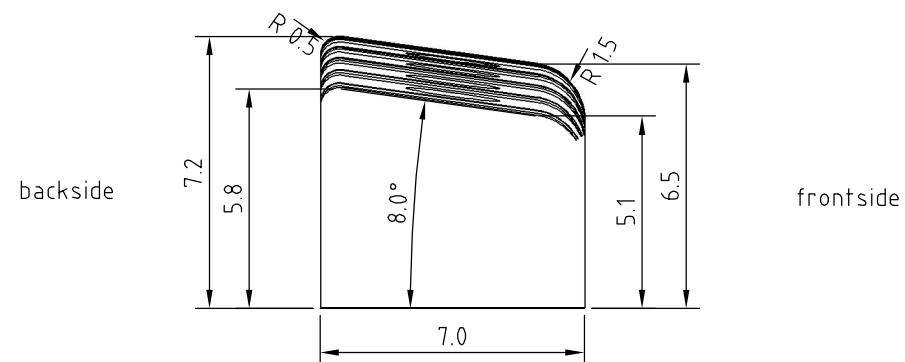

X 30255 -10 III TR
Just a Nut3 10S 47 mm

scale: 5:1 [mm]
material: Tedur L 9523
if not specified all tolerances +/- 0.1 mm

frontside view

Warwick®
Basses, Amps & Rock'n Roll.

Warwick GmbH & Co Music Equipment KG
Gewerbegebiet Wohlhausen
D-08258 Markneukirchen
Tel. +49 (0) 37422 555 0
Fax. +49 (0) 37422 555 99

updated 11.02.2008

X 30255-10 III TR
construction drawing