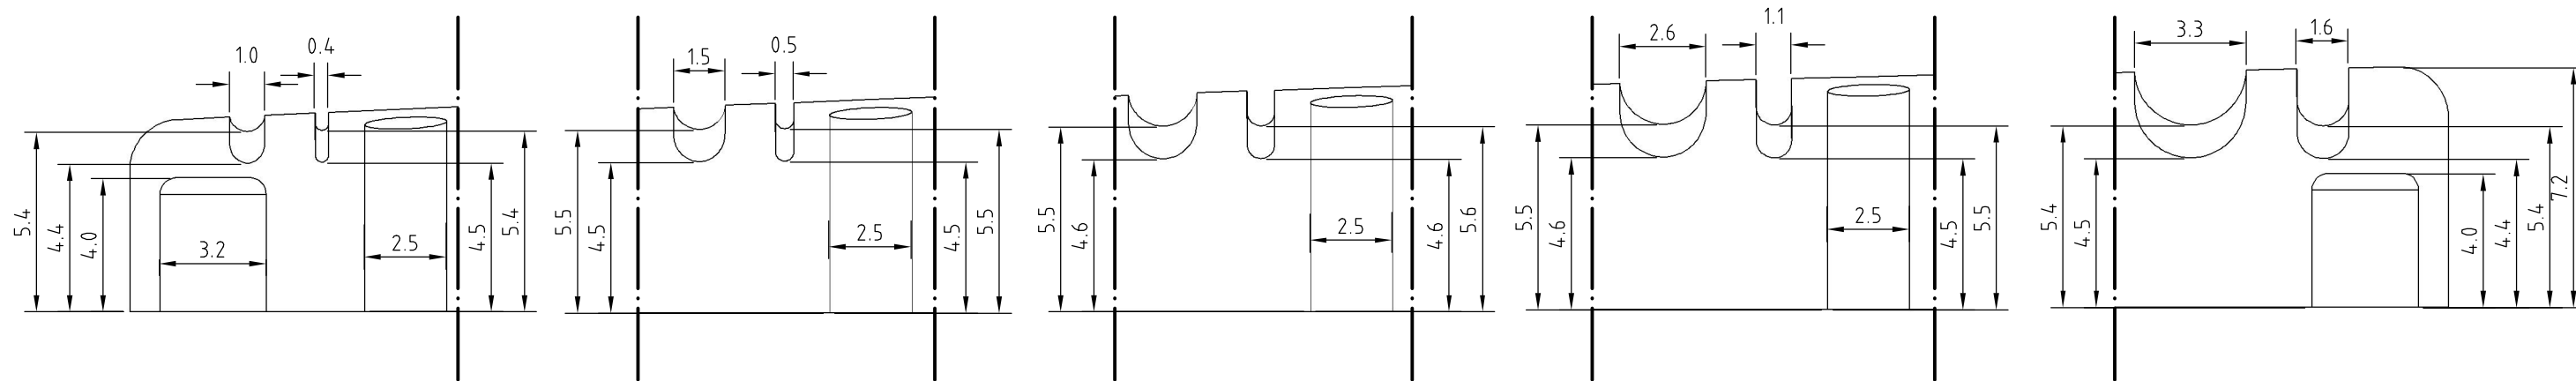

X 30255 -10 III TR
Just a Nut3 10S 47 mm

scale: 5:1 [mm]
material: Tedur L 9523
if not specified all tolerances +/- 0.1 mm

frontside view

Warwick®
Basses, Amps & Rock'n Roll.

Warwick GmbH & Co Music Equipment KG
Gewerbegebiet Wohlhausen
D-08258 Markneukirchen
Tel. +49 (0) 37422 555 0
Fax. +49 (0) 37422 555 99

updated 11.02.2008

X 30255-10 III TR
construction drawing