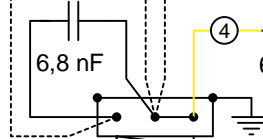

1

2

3

4

Neck Pu
 Passive MEC J
 4-string: M 60139 S
 5-string: M 60149 F

Bridge Pu
 Passive MEC J
 4-string: M 60139 L
 5-string: M 60149 R

M 50100 C
 X1,2,3

- black ①
- brown ②
- red ③
- orange ④
- yellow ⑤
- green ⑥
- blue ⑦
- purple ⑧
- grey ⑨
- - - white ⑩
- shrink tube
- ground
- CM - custom made
- X1 - nickel
- X2 - black
- X3 - gold

⑨

⑨

⑨

Volume Neck Pu
 B 500K
 M 85500

Volume Bridge
 B 500K
 M 85500

Tone Bass
 05C 500K
 M 85503

Tone Treble
 A 500K
 M 85501

Warwick GmbH & Co Music Equipment Kg
 Gewerbegebiet Wohlhausen
 D-08258 Markneukirchen
 Tel. +49 (0) 37422 555 0
 Fax. +49 (0) 37422 555 99