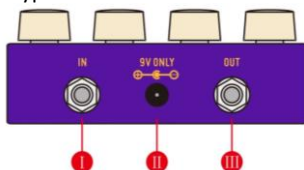

- I Vstupní jack
- II Konektor pro DC adaptér
- III Výstupní jack

- 1 Ovladač Level pro nastavení úrovně čistého signálu
- 2 Ovladač Tone pro nastavení zvuku overdrive efektu.
- 3 Ovladač Gain pro zesílení overdrive efektu.
- 4 Ovladač Boost.

- 5 Ovladač Volume pro nastavení hlasitosti overdrive.
- 6 Drive Mod pro výběr typu overdrive efektu.
- 7 Ovladač pro nastavení charakteru overdrive.
- 8 Nožní přepínač On/Off pro zapnutí/vypnutí zkreslení.
- 9 Nožní přepínač Boost.

SPECIFIKACE

Vstupní impedance: 1 M Ω
Výstupní impedance: 10 k Ω
Nominální vstupní úroveň: -10 dB
Maximální výstupní úroveň:
- pouze při zapnutí Boost: 10 dB
- pouze při zapnutém Distortion: -4 dB
Bypass: True bypass
Odběr proudu: 18 mA
Napájecí zdroj: DC 9V regulovaný
Rozměry: 92mm x 120mm x 55mm 
Hmotnost: 500 g