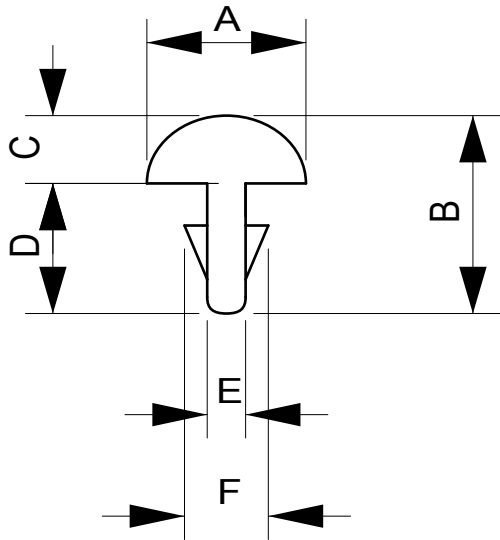

# Fretwire Specification

Art-Nr.	A	B	C	D	E	F
SP F 30103 R NS E	2,9 mm / 0.114"	3,05 mm / 0.120"	1,3 mm / 0.051"	1,75 mm / 0.069"	0,7 mm / 0.028"	1,05 mm / 0.041"
SP F 30103 R NS M	2,9 mm / 0.114"	3,05 mm / 0.120"	1,3 mm / 0.051"	1,75 mm / 0.069"	0,7 mm / 0.028"	1,05 mm / 0.041"
SP W 30100	2,9 mm / 0.114"	3,10 mm / 0.122"	1,35 mm / 0.053"	1,75 mm / 0.069"	0,7 mm / 0.028"	1,05 mm / 0.041"
SP W 30100 BN	2,9 mm / 0.114"	3,10 mm / 0.122"	1,35 mm / 0.053"	1,75 mm / 0.069"	0,7 mm / 0.028"	1,05 mm / 0.041"