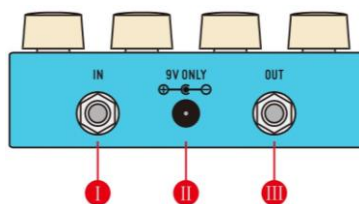

## POPIS

- HVysoce kvalitní reverbový a echo efekt.
- Hybridní analogový a digitální obvod.
- Reverb: velmi přirozený zvuk a rozmanitá nastavitelnost
- Echo: velmi čistý zvuk a vestavěný modulační prvek
- Obvod True Bypass.

- 1 Vstupní jack
- II Konektor pro DC adaptér
- III Výstupní jack

- 1 Ovladač Wet pro nastavení podílu signálu reverbu.
- 2 Decay pro nastavení doznívání reverbu.
- 3 Ovladač Time nastavuje dobu zpoždění u echo efektu.
- 4 Ovladač Mix nastavuje podíl signálu echo efektu.
- 5 Tone nastavuje zvukový charakter reverbu.
- 6 Potenciometr Depth nastavuje hloubku modulace.

- 7 Speed nastavuje rychlost modulace.
- 8 Ovladač Repeat nastavuje počet opakování u echo efektu.
- 9 Přepínač On/Off pro reverb.
- 10 Přepínač On/Off pro efekt.

## SPECIFIKACE

Vstupní impedance: 1 M $\Omega$   
Výstupní impedance: 10 k $\Omega$   
Nominální vstupní úroveň: -10 dB

Doba zpoždění u echo efektu: 1200 ms MAX

Bypass: True bypass  
Odběr proudu: 90 mA při aktivaci obou sekcí  
Napájecí zdroj: DC 9V regulovaný  
Rozměry: 92mm x 120mm x 55mm  
Hmotnost: 500 g