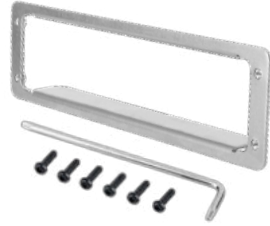

Dank je wel voor de aanschaf van een **RockBoard®** MOD Brace!

De **RockBoard®** MOD Brace is een simpele oplossing voor het monteren van zwaardere MOD Patchbays in je RockBoard® pedalenbord op een veilige en zekere manier. De **RockBoard®** MOD Brace is ontworpen om meer steun te geven aan je MOD door het montagepunt te verstevigen van je **RockBoard®** pedalenbord te versterken. Voor de montage is een metaalboor van 3 mm nodig

Montage

Stap 1

Verwijder de rubber ring van de gleuf in je **RockBoard®**'s MOD Slot en plaats de MOD in het RockBoard® pedalenbord.

Stap 2

Zorg ervoor dat je MOD gelijk staat met de MOD montagegaten, links en rechts van de gleuf. Een andere manier is om je MOD tijdelijk op zijn plek te monteren door de originele schroeven losjes in te draaien, zodat de MOD niet naar de zijkant kan verschuiven. Markeer vervolgens de vier te boren posities van de gaten aan de voorzijde van het **RockBoard®** pedalenbord met een potlood. Verwijder de MOD nu weer uit de montagegleuf van het **RockBoard®** pedalenbord

Stap 3

Controleer voor het boren of de punten goed zijn gemarkeerd. Boor de gaten vervolgens op die exacte positie met gebruikmaking van een 3 mm (1/8") metaalboor-bit (HSS).

Stap 4

Draai het **RockBoard®** pedalenbord op zijn kop en plaats de MOD terug in de montagegleuf van de **RockBoard®**. Schuif de **RockBoard®** MOD Brace over je MOD met de montagehoeken naar binnen en plaats het strak tegen de voorzijde van het **RockBoard®** pedalenbord.

Stap 5

Gebruik de vier meegeleverde schroeven en de meegeleverde sleutel om de MOD stevig aan je pedalenbord te bevestigen. De MOD Brace geeft je nu extra stevigheid en voorkomt schade bij het in- en uitpluggen van kabels aan voor- en achterzijde. De montagepunten van de **RockBoard®** zullen zo geen speling krijgen.