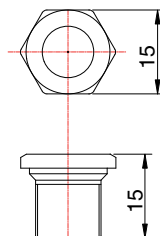

WARWICK MACHINE HEADS

SP W 30035 PB 1L  
 SP W 30035 PB 1R

SP W 30036 PG 1L  
 SP W 30036 PG 1R

SP W 30037 PSC 1L  
 SP W 30037 PSC 1R

SP W 30038 PC 1L  
 SP W 30038 PC 1R

RIGHT

LEFT