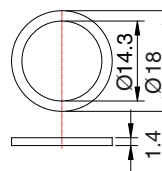

WARWICK MACHINE HEADS

SP W 30035 PB 1L  
 SP W 30035 PB 1R

SP W 30036 PG 1L  
 SP W 30036 PG 1R

SP W 30037 PSC 1L  
 SP W 30037 PSC 1R

SP W 30038 PC 1L  
 SP W 30038 PC 1R

RIGHT

LEFT