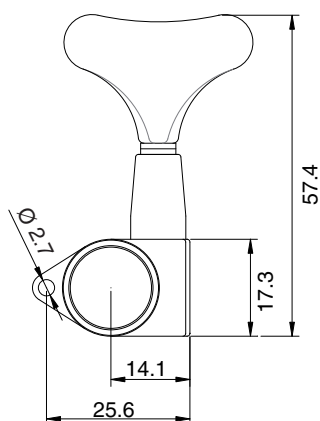

WARWICK MACHINE HEADS

SP W 30035 PB 1L  
 SP W 30035 PB 1R

SP W 30036 PG 1L  
 SP W 30036 PG 1R

SP W 30037 PSC 1L  
 SP W 30037 PSC 1R

SP W 30038 PC 1L  
 SP W 30038 PC 1R

RIGHT

LEFT