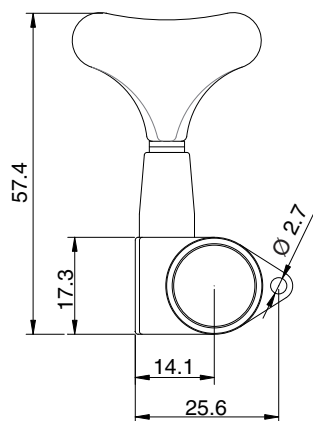

WARWICK MACHINE HEADS

SP W 30035 PB 1L  
 SP W 30035 PB 1R

SP W 30036 PG 1L  
 SP W 30036 PG 1R

SP W 30037 PSC 1L  
 SP W 30037 PSC 1R

SP W 30038 PC 1L  
 SP W 30038 PC 1R

RIGHT

LEFT