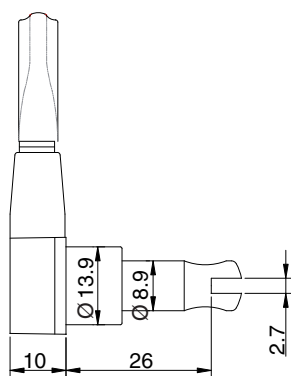

WARWICK MACHINE HEADS

SP W 30035 PB 1L  
 SP W 30035 PB 1R

SP W 30036 PG 1L  
 SP W 30036 PG 1R

SP W 30037 PSC 1L  
 SP W 30037 PSC 1R

SP W 30038 PC 1L  
 SP W 30038 PC 1R

RIGHT

LEFT