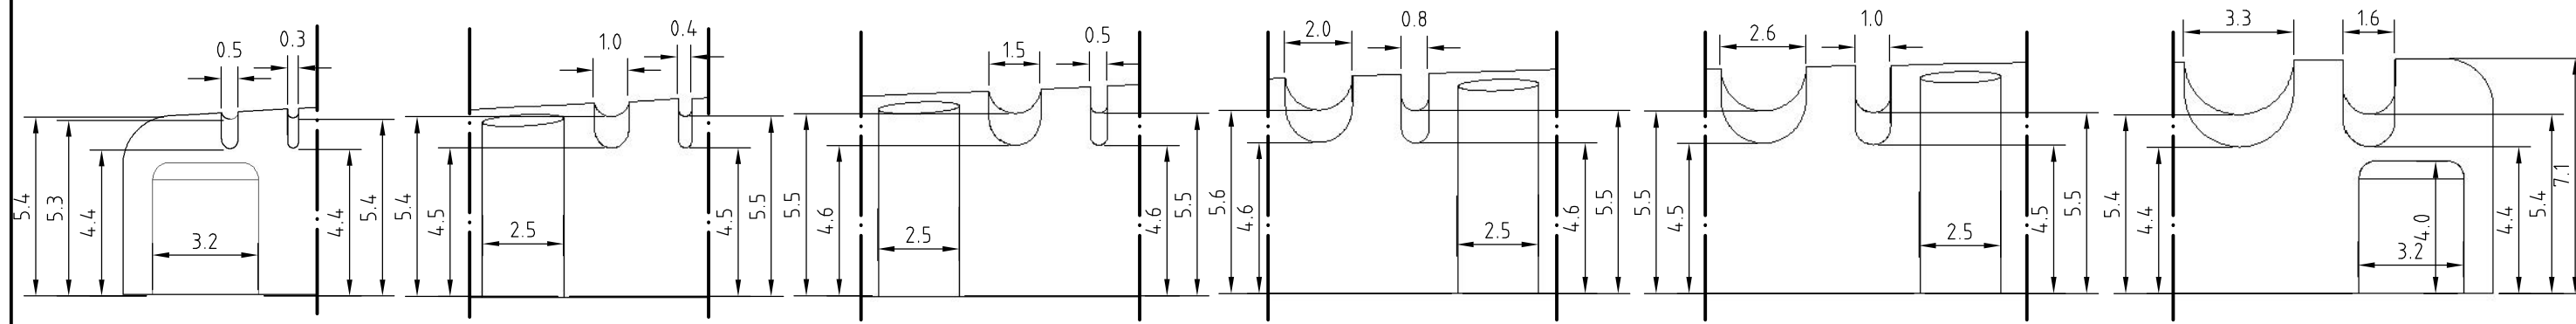

X 30246 -12 III TR  
Just a Nut3 12S 52 mm

scale: 5:1 [mm]  
material: Tedur L 9523  
if not specified all tolerances +/- 0.1 mm

frontside view

**Warwick®** Bases, Amps & Rock'n Roll.  
Warwick GmbH & Co Music Equipment KG  
Gewerbegebiet Wohlhausen  
D-08258 Markneukirchen  
Tel. +49 (0) 37422 555 0  
Fax. +49 (0) 37422 555 99

updated	01.02.2008	X 30246-12 III TR
		construction drawing