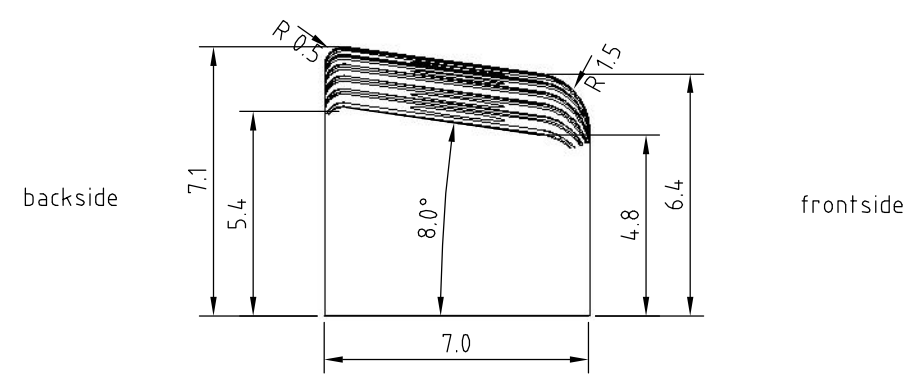

X 30246 -12 III TR  
Just a Nut3 12S 52 mm

scale: 5:1 [mm]  
material: Tedur L 9523  
if not specified all tolerances +/- 0.1 mm

frontside view

**Warwick®** Bases, Amps & Rock'n Roll.  
Warwick GmbH & Co Music Equipment KG  
Gewerbegebiet Wohlhausen  
D-08258 Markneukirchen  
Tel. +49 (0) 37422 555 0  
Fax. +49 (0) 37422 555 99

updated	01.02.2008	X 30246-12 III TR
		construction drawing