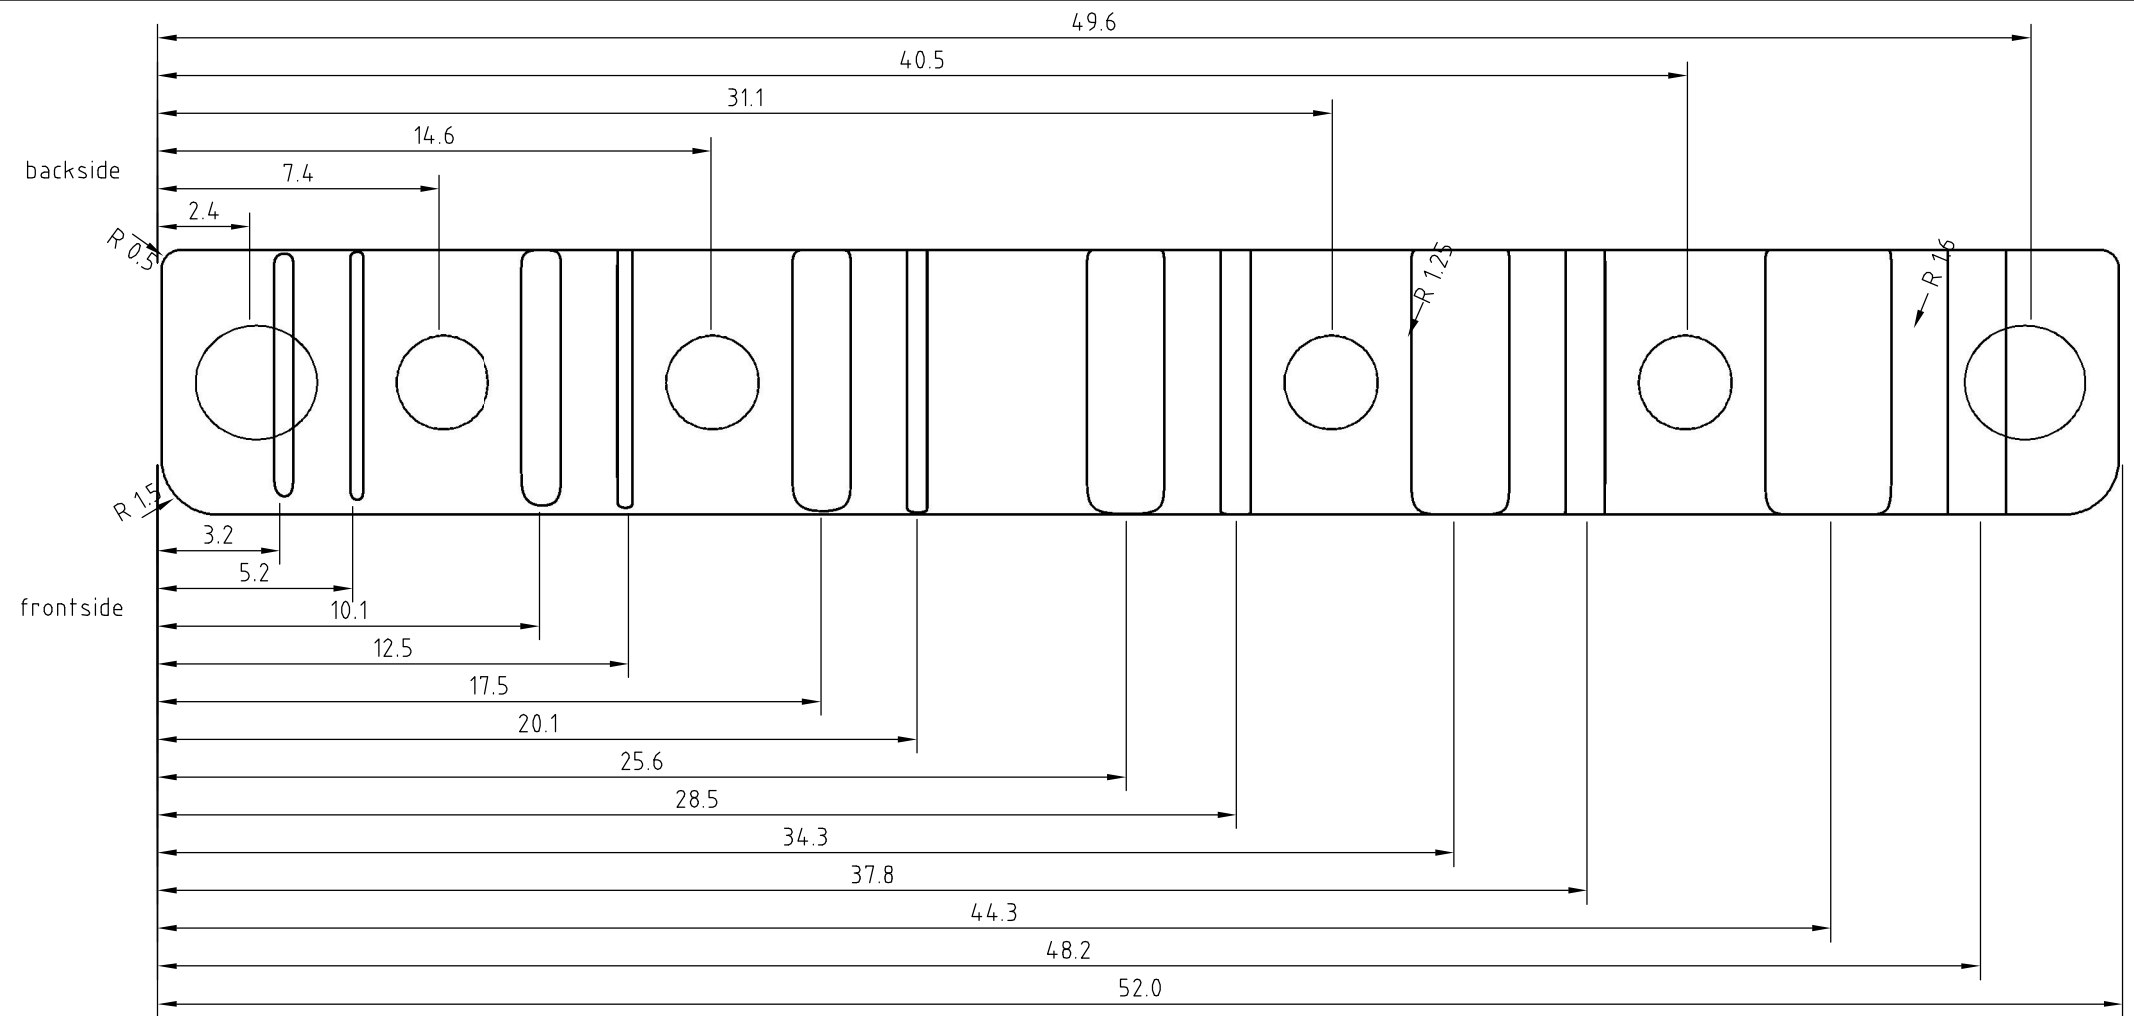

X 30246 -12 III TR  
Just a Nut3 12S 52 mm

scale: 5:1 [mm]  
material: Tedur L 9523  
if not specified all tolerances +/- 0.1 mm

frontside view

**Warwick®** Bases, Amps & Rock'n Roll.  
Warwick GmbH & Co Music Equipment KG  
Gewerbegebiet Wohlhausen  
D-08258 Markneukirchen  
Tel. +49 (0) 37422 555 0  
Fax. +49 (0) 37422 555 99

updated	01.02.2008	X 30246-12 III TR
		construction drawing