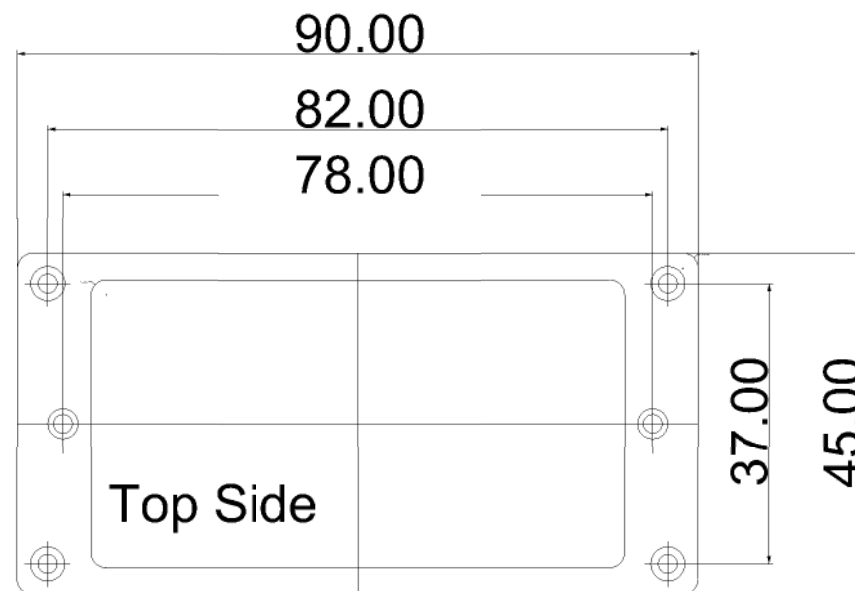

# Normal pickup Ring Flat

- SP F 40805
- SP F 40806
- SP F 40807
- SP F 40808

	<p>Warwick GmbH &amp; Co. Music Equipment KG          Gewerbegebiet Wohlhausen          D-08258 Markneukirchen          Tel: +49 (0) 37422 555 0          Fax: +49 (0) 37422 555 99</p>
	<p>Normal pickup Ring Flat</p>