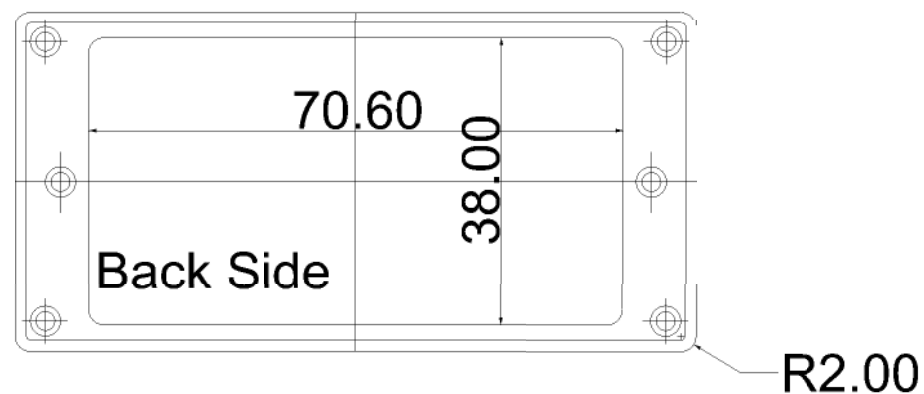

# Normal pickup Ring Flat

- SP F 40805
- SP F 40806
- SP F 40807
- SP F 40808

	<p>Warwick GmbH &amp; Co. Music Equipment KG          Gewerbegebiet Wohlhausen          D-08258 Markneukirchen          Tel: +49 (0) 37422 555 0          Fax: +49 (0) 37422 555 99</p>
	<p>Normal pickup Ring Flat</p>