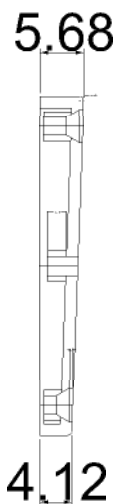

# Normal pickup Ring Flat

- SP F 40805
- SP F 40806
- SP F 40807
- SP F 40808

	<p>Warwick GmbH &amp; Co. Music Equipment KG          Gewerbegebiet Wohlhausen          D-08258 Markneukirchen          Tel: +49 (0) 37422 555 0          Fax: +49 (0) 37422 555 99</p>
	<p>Normal pickup Ring Flat</p>