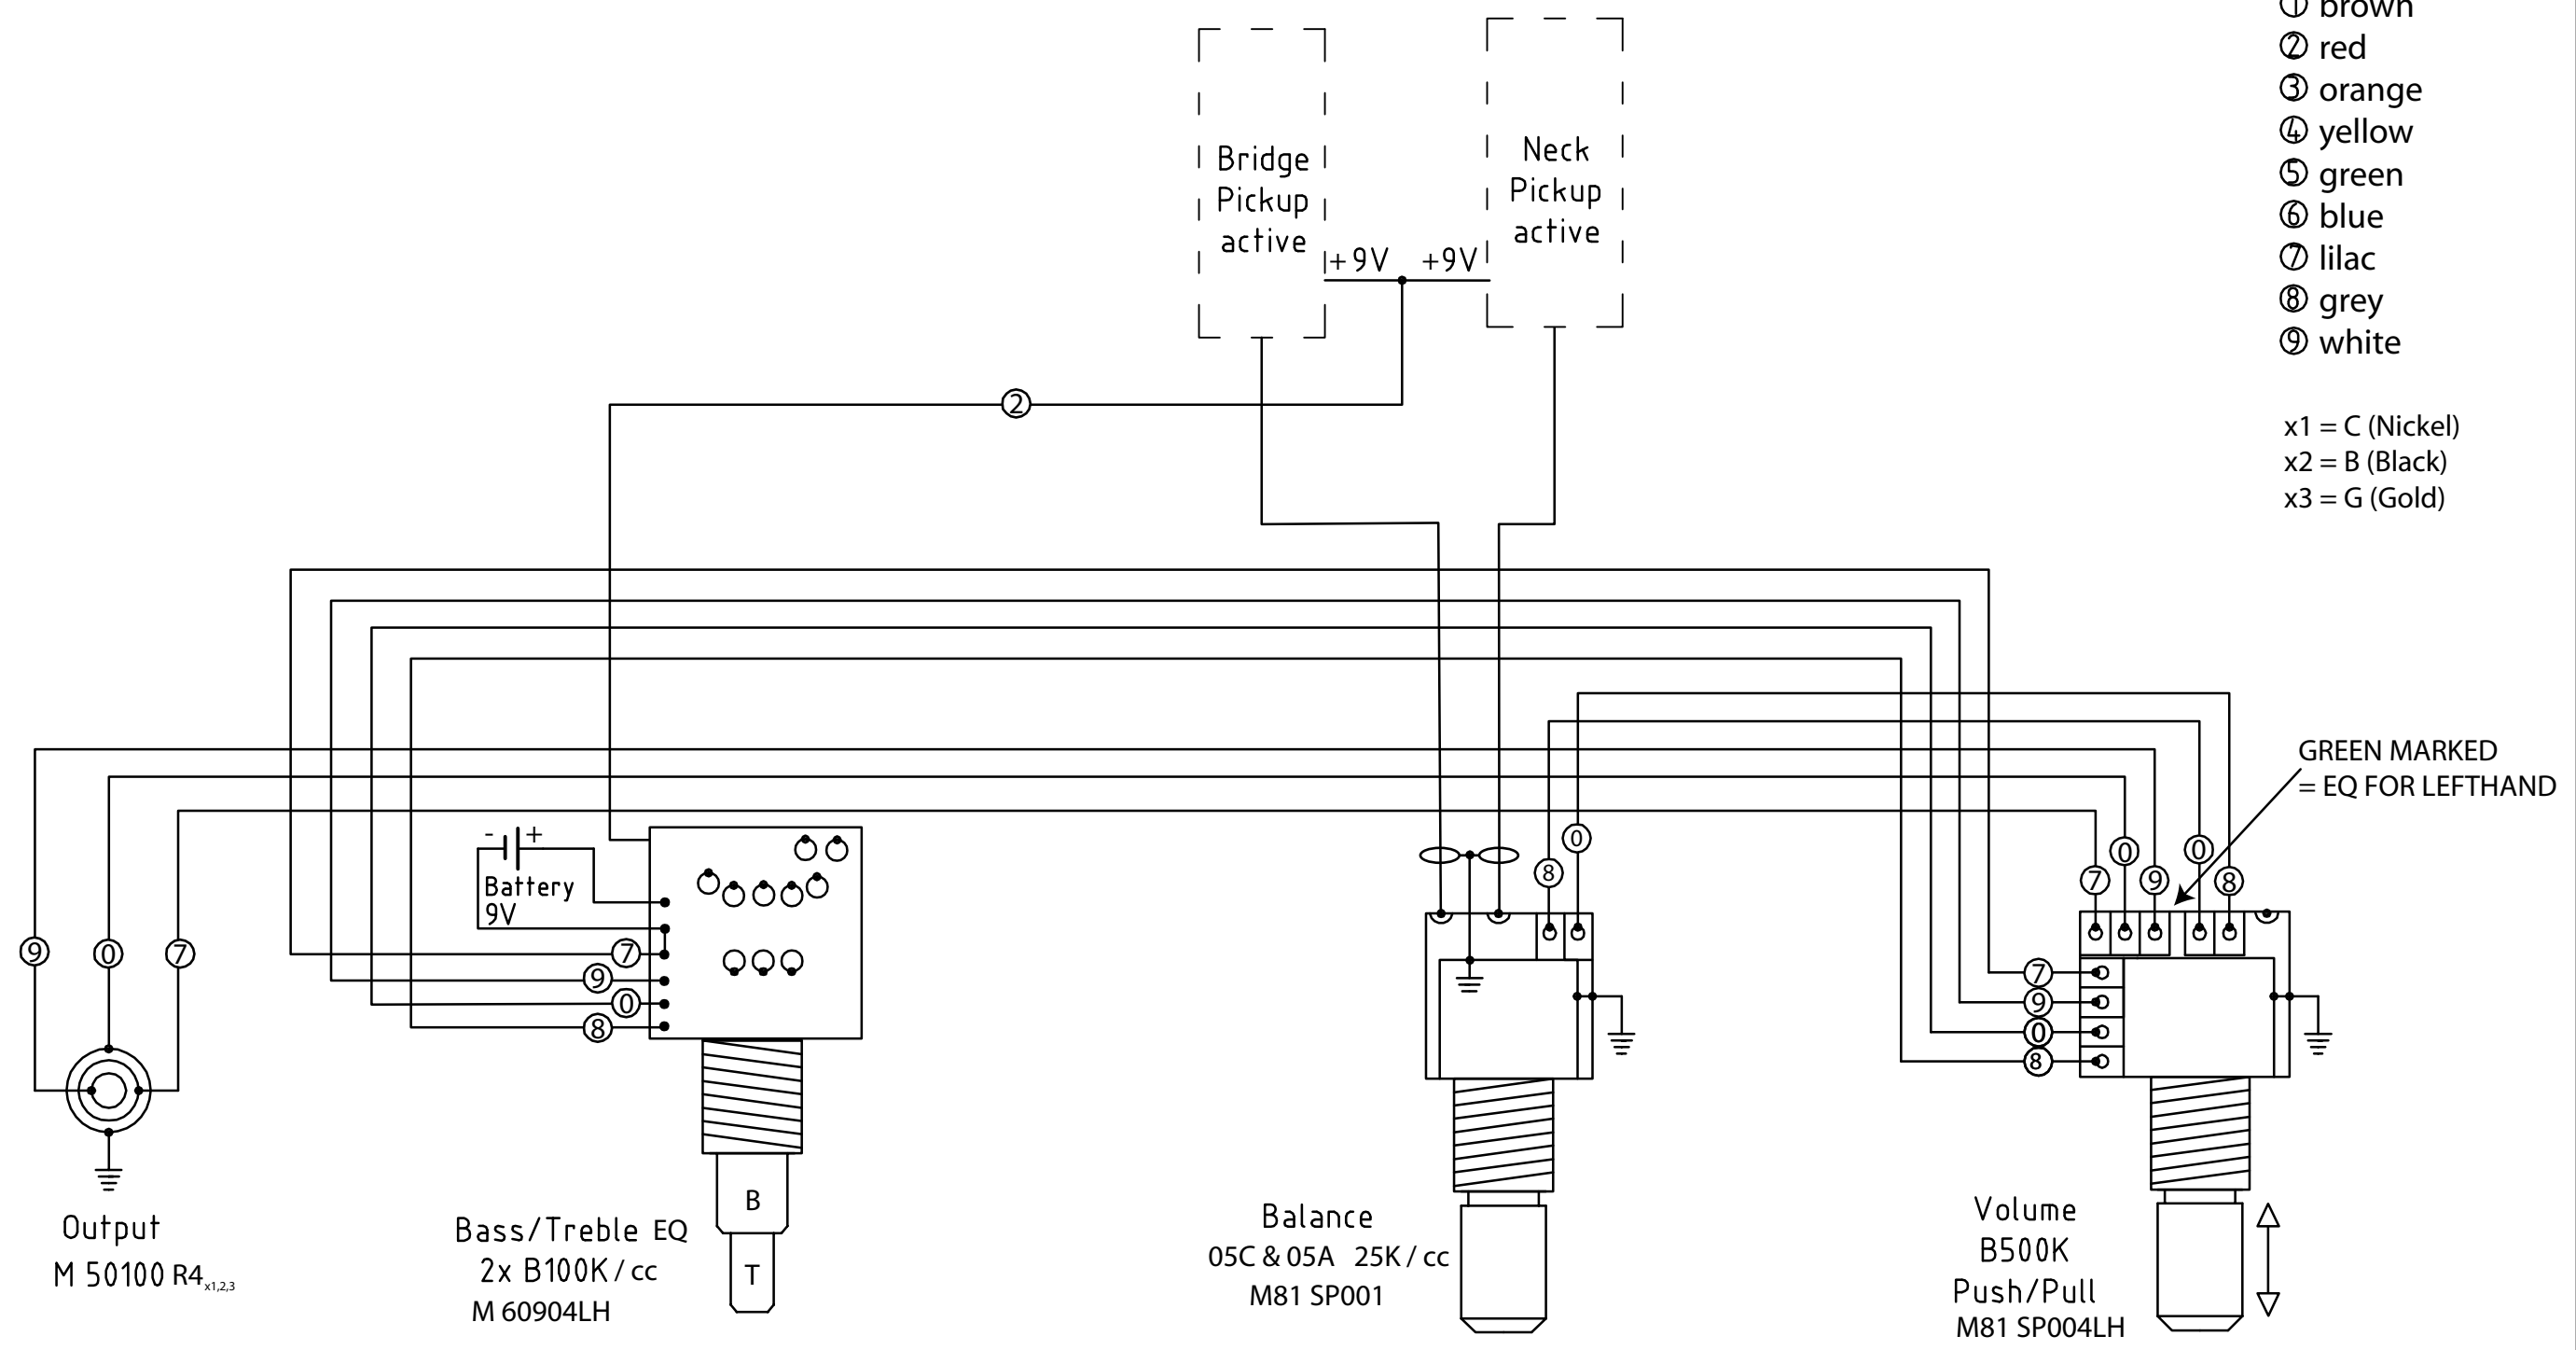

- ① black
- ② brown
- ③ red
- ④ orange
- ⑤ yellow
- ⑥ green
- ⑦ blue
- ⑧ lilac
- ⑨ grey
- ⑩ white

- x1 = C (Nickel)
- x2 = B (Black)
- x3 = G (Gold)

 <b>Basses, Amps &amp; Rock'n Roll.</b>	Warwick GmbH & Co Music Equipment KG Gewerbegebiet Wohlhausen D-08258 Markneukirchen Tel. +49 (0) 37422 555 0 Fax. +49 (0) 37422 555 99
	updated 26.01.2010
<b>60003 LH</b> wiring diagramm	