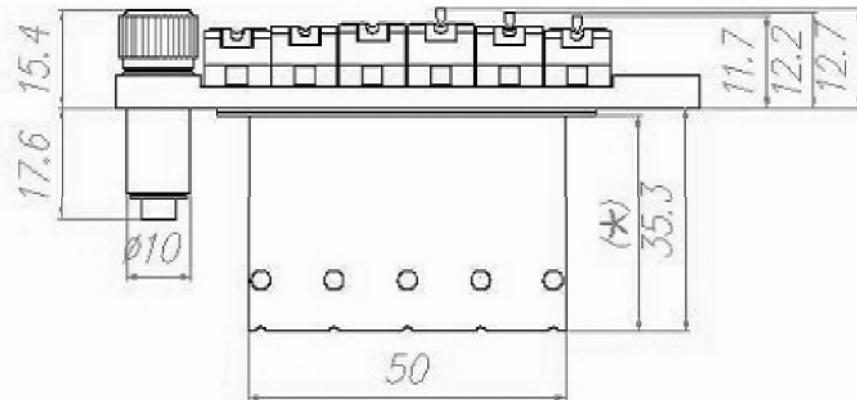

SP F 30295 B
 SP F 30296 G
 SP F 30297 SC
 SP F 30298 C

Framus

Warwick GmbH & Co. Music Equipment KG
 Gewerbegebiet Wohlhausen
 D-08258 Markneukirchen
 Tel: +49 (0) 37422 555 0
 Fax: +49 (0) 37422 555 99