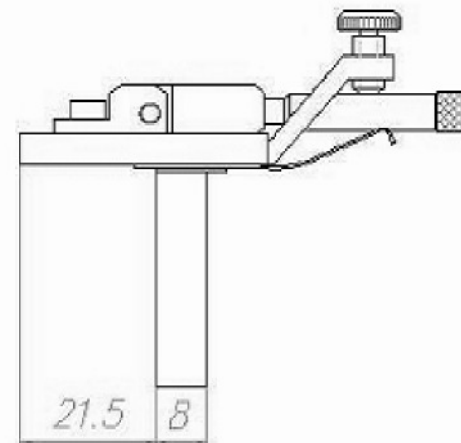

SP F 30295 B
 SP F 30296 G
 SP F 30297 SC
 SP F 30298 C

Framus

Warwick GmbH & Co. Music Equipment KG
 Gewerbegebiet Wohlhausen
 D-08258 Markneukirchen
 Tel: +49 (0) 37422 555 0
 Fax: +49 (0) 37422 555 99