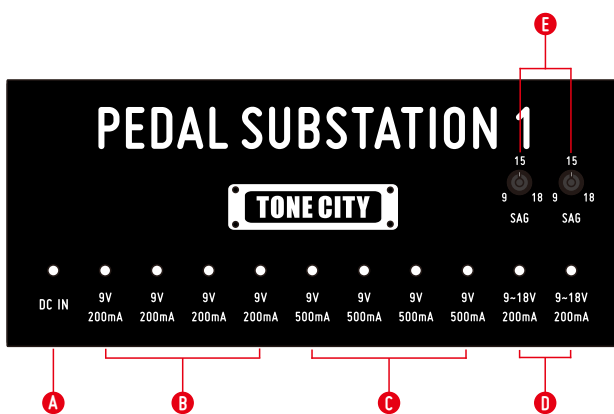

ALL FOR TONE

WWW.TONECITYAUDIO.COM

TM

TPS-1  
PEDAL SUBSTATION 1  
ZDROJ PRO  
NAPÁJENÍ VÍCE EFEKTŮ  
Uživatelský manuál

- A** DC IN: Konektor pro připojení 24V DC adaptéru.
- B** 4x 9V DC výstupy: maximum 200 mA pro každý výstup; každý výstup disponuje vlastní ochranou proti zkratu.
- C** 4x 9V DC výstupy: maximum 500 mA pro každý výstup; každý výstup disponuje vlastní ochranou proti zkratu.
- D** 2x 9~18V SAG výstupy: maximum 200 mA pro každý výstup; výstupní napětí lze nastavit pomocí potenciometru na horním panelu.
- E** Ovladač SAG pro nastavení výstupního napětí SAG výstupu.

PEDAL SUBSTATION 1 slouží k současnému napájení více efektů

#### Vlastnosti

- Každý výstup má vlastní nezávislou ochranu proti zkratu. Pokud některý z výstupů zkratuje, tento výstup bude odpojen a rozsvítí se odpovídající červená kontrolka.
- Výstupní polarita:  $\oplus$   $\ominus$   
Napájecí zdroj: regulovaný DC adaptér 24V  
Rozměry: 165 mm x 72 mm x 33 mm  
Hmotnost: 910 g

#### PŘÍSLUŠENSTVÍ

- 1x hlavní jednotka
- 10x černý DC kabel
- 1x 24V DC adaptér
- 1x uživatelská příručka a záruční list

Děkujeme, že jste si zvolili produkty Tone City. Na tento pedál se vztahuje dvouletá záruka. Více informací naleznete na našich webových stránkách.