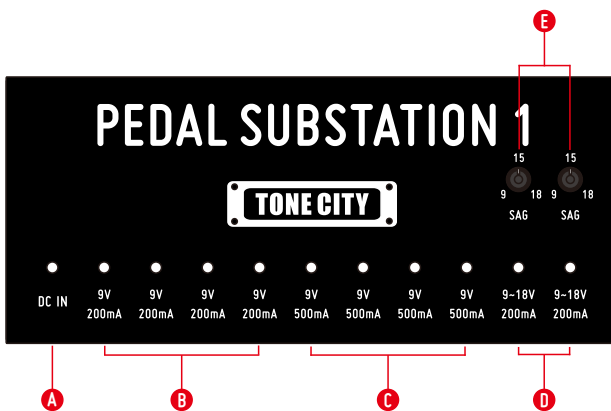

ALL FOR TONE

WWW.TONECITYAUDIO.COM

TPS-1

PEDAL SUBSTATION 1

MULTI-STROOMVOORZIENING

Gebruikershandleiding

- A** DC IN: Ingang voor de 24 V DC stroomadapter..
- B** 4x9V DC uitgang: 200mA maximum voor elke uitgang, en er is een kortsluitingsbescherming voor elke uitgang.
- C** 4x9V DC uitgang: 5 maximum voor elke uitgang, en er is een kortsluitingsbescherming voor elke uitgang.
- D** 2x9~18V SAG uitgang: 200mA maximum voor elke uitgang, en er is een kortsluitingsbescherming voor elke uitgang.
- E** SAG knop, stelt de voltage in voor de SAG uitgang.

PDEAL SUBSTATION 1 is een multi-stroomvoorziening

Eigenschappen

- Elke uitgang heeft een onafhankelijke kortsluitingsbecherming. Als er een uitgang kortsluiting krijgt, wordt deze afgesloten en zal er een rode LED gaan branden.
- Uitgangspolariteit: \oplus \ominus
Stroomvoorziening : DC 24V gereguleerde adapter
Afmetingen: 165mm*72mm*33mm
Gewicht: 910g