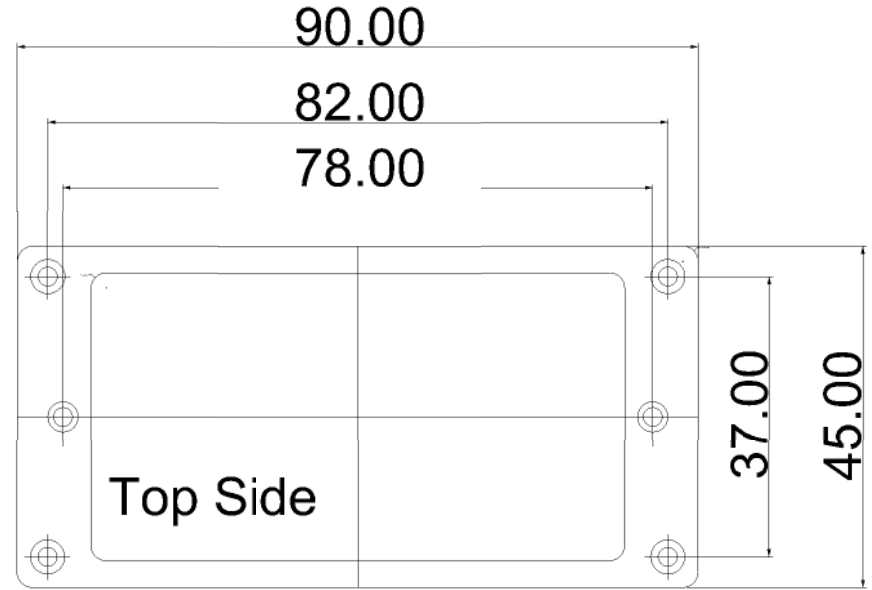

Normal pickup Ring High

- SP F 40800
- SP F 40801
- SP F 40802
- SP F 40803

Warwick GmbH & Co. Music Equipment KG
 Gewerbegebiet Wohlhausen
 D-08258 Markneukirchen
 Tel: +49 (0) 37422 555 0
 Fax: +49 (0) 37422 555 99

Normal pickup Ring High