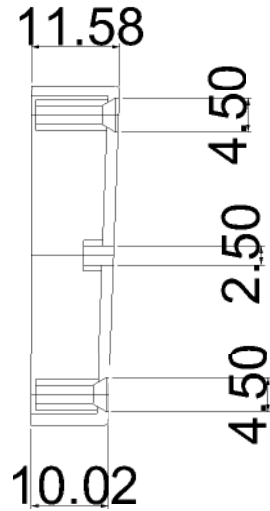

Normal pickup Ring High

- SP F 40800
- SP F 40801
- SP F 40802
- SP F 40803

Warwick GmbH & Co. Music Equipment KG
 Gewerbegebiet Wohlhausen
 D-08258 Markneukirchen
 Tel: +49 (0) 37422 555 0
 Fax: +49 (0) 37422 555 99