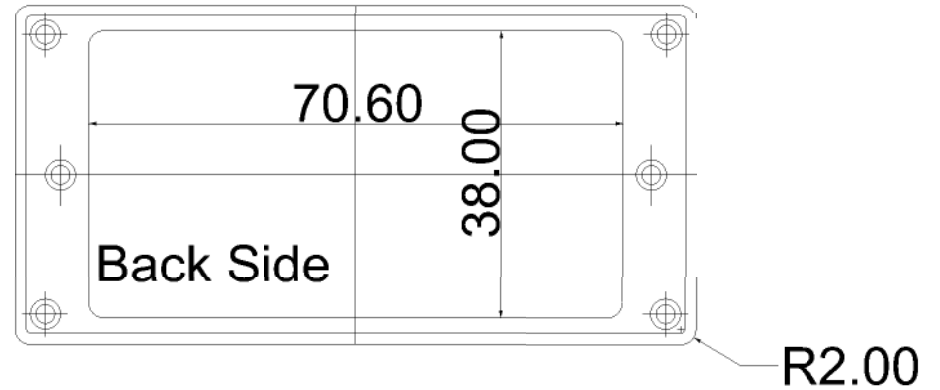

Normal pickup Ring High

- SP F 40800
- SP F 40801
- SP F 40802
- SP F 40803

Warwick GmbH & Co. Music Equipment KG
 Gewerbegebiet Wohlhausen
 D-08258 Markneukirchen
 Tel: +49 (0) 37422 555 0
 Fax: +49 (0) 37422 555 99

Normal pickup Ring High