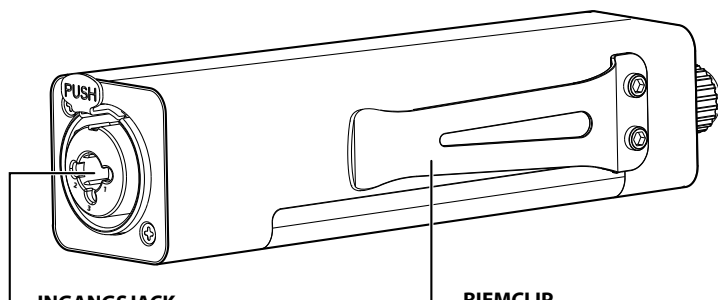

ROCKBOARD®

by WARWICK

RockBoard® HA 1

Handleiding

Nederlands

AAN-/UIT- EN VOLUMEKNOP

Regelt het uitgangsniveau en voorziet het apparaat van stroom wanneer het volledig linksom wordt gedraaid; de aangrenzende LED brandt wanneer de stroom is ingeschakeld

HOOFDTELEFOONUITGANG

Aansluiting voor een 1/8" stereo minijack

LED

Stroomindicator

BATTERIJVAK

Vak voor twee AAA-batterijen, let op de juiste polariteit bij het plaatsen van nieuwe batterijen

MONO-/STEREO-SCHAKELAAR

Stel in op Mono bij gebruik met de aux send van een mixer of een andere mono bron, en op Stereo bij aansluiting op een hoofdtelefoonuitgang of een andere stereobron.

INGANGSJACK

XLR / 1/4" TRS combo-ingang, ontvangt je persoonlijke monitormix-sigitaal. Met een vergrendelingsmechanisme dat voorkomt dat de XLR-kabel per ongeluk losraakt

RIEMCLIP

Bevestig je aan riem of broeksband

Omschrijving

De RockBoard® HA 1 In-Ear Monitor-versterker is de kern van een hoogwaardig persoonlijk monitoringsysteem voor muzikanten. Deze lichtgewicht beltack unit is ontworpen voor artiesten die in een relatief vaste positie op het podium staan. Hij biedt professionele geluidskwaliteit en een signaal met een hoog volume en hoge getrouwheid, zodat gebruikers hun eigen stem en/of al het andere dat ze moeten horen duidelijk kunnen horen op elk podium of in elke studio.