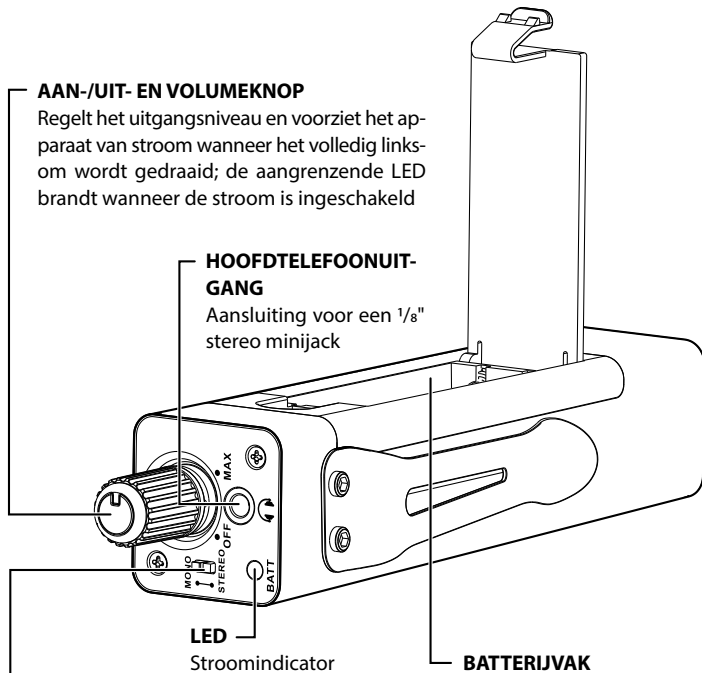

ROCKBOARD®

by WARWICK

RockBoard® HA 1

Handleiding

Nederlands

AAN-/UIT- EN VOLUMEKNOP

Regelt het uitgangsniveau en voorziet het apparaat van stroom wanneer het volledig linksom wordt gedraaid; de aangrenzende LED brandt wanneer de stroom is ingeschakeld

HOOFDTELEFOONUITGANG

Aansluiting voor een 1/8" stereo minijack

LED

Stroomindicator

BATTERIJVAK

Vak voor twee AAA-batterijen, let op de juiste polariteit bij het plaatsen van nieuwe batterijen

MONO-/STEREO-SCHAKELAAR

Stel in op Mono bij gebruik met de aux send van een mixer of een andere mono bron, en op Stereo bij aansluiting op een hoofdtelefoonuitgang of een andere stereobron.

INGANGSJACK

XLR / 1/4" TRS combo-ingang, ontvangt je persoonlijke monitormix-sigitaal. Met een vergrendelingsmechanisme dat voorkomt dat de XLR-kabel per ongeluk losraakt

RIEMCLIP

Bevestig je aan riem of broeksband

Omschrijving

De RockBoard® HA 1 In-Ear Monitor-versterker is de kern van een hoogwaardig persoonlijk monitoringsysteem voor muzikanten. Deze lichtgewicht beltack unit is ontworpen voor artiesten die in een relatief vaste positie op het podium staan. Hij biedt professionele geluidskwaliteit en een signaal met een hoog volume en hoge getrouwheid, zodat gebruikers hun eigen stem en/of al het andere dat ze moeten horen duidelijk kunnen horen op elk podium of in elke studio.