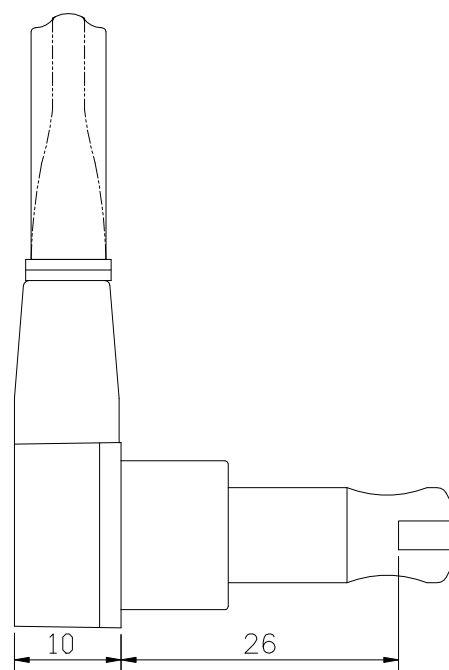

SP W 30035 PB
 SP W 30036 PG
 SP W 30038 PC

	<p>Warwick GmbH & Co. Music Equipment KG Gewerbegebiet Wohlhausen D-08258 Markneukirchen Tel: +49 (0) 37422 555 0 Fax: +49 (0) 37422 555 99</p>
<p>26.06.2012</p>	<p>SP W 30035 PB SP W 30036 PG SP W 30038 PC</p>