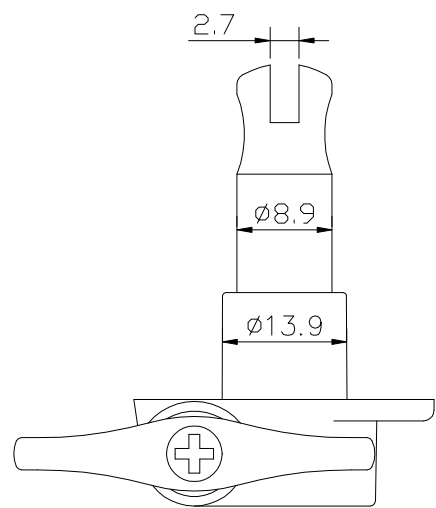

SP W 30035 PB
 SP W 30036 PG
 SP W 30038 PC

	<p>Warwick GmbH & Co. Music Equipment KG Gewerbegebiet Wohlhausen D-08258 Markneukirchen Tel: +49 (0) 37422 555 0 Fax: +49 (0) 37422 555 99</p>
<p>26.06.2012</p>	<p>SP W 30035 PB SP W 30036 PG SP W 30038 PC</p>