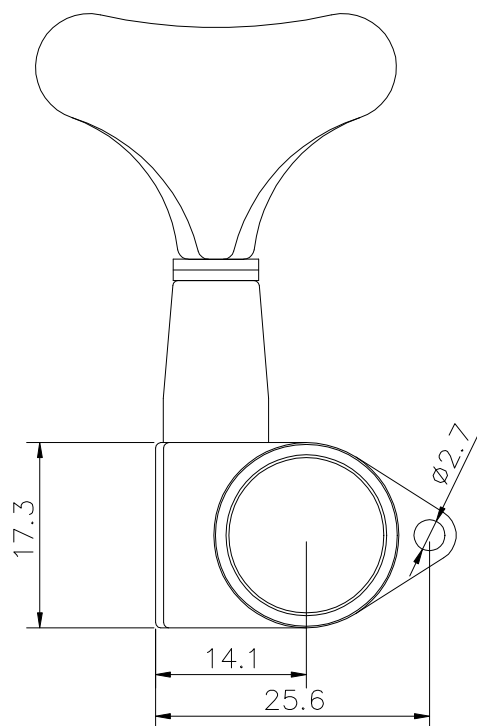

SP W 30035 PB
 SP W 30036 PG
 SP W 30038 PC

	<p>Warwick GmbH & Co. Music Equipment KG Gewerbegebiet Wohlhausen D-08258 Markneukirchen Tel: +49 (0) 37422 555 0 Fax: +49 (0) 37422 555 99</p>
<p>26.06.2012</p>	<p>SP W 30035 PB SP W 30036 PG SP W 30038 PC</p>