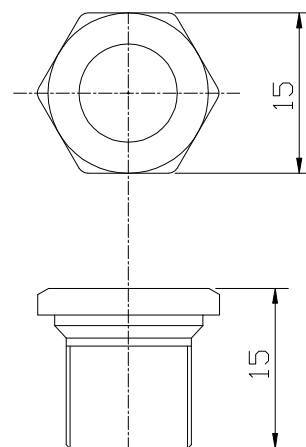

SP W 30035 PB
 SP W 30036 PG
 SP W 30038 PC

	<p>Warwick GmbH & Co. Music Equipment KG Gewerbegebiet Wohlhausen D-08258 Markneukirchen Tel: +49 (0) 37422 555 0 Fax: +49 (0) 37422 555 99</p>
<p>26.06.2012</p>	<p>SP W 30035 PB SP W 30036 PG SP W 30038 PC</p>