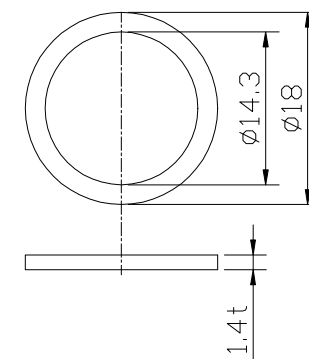

SP W 30035 PB
 SP W 30036 PG
 SP W 30038 PC

	<p>Warwick GmbH & Co. Music Equipment KG Gewerbegebiet Wohlhausen D-08258 Markneukirchen Tel: +49 (0) 37422 555 0 Fax: +49 (0) 37422 555 99</p>
<p>26.06.2012</p>	<p>SP W 30035 PB SP W 30036 PG SP W 30038 PC</p>