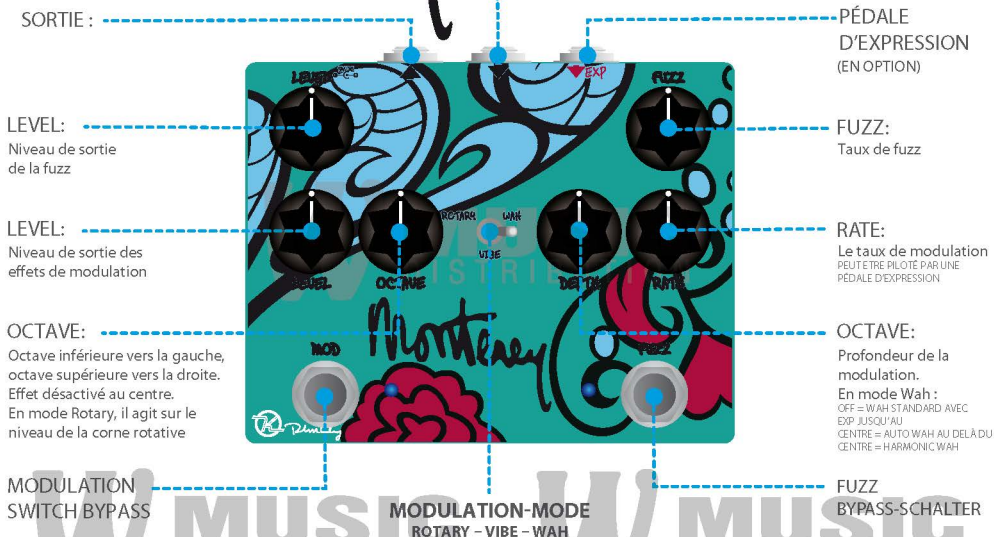

Monterey

CONTROLS

TYPE D'EFFET :
Monterey Workstation, Fuzz, Wah,
Harmonic Wah, Vibrato, Rotary, Octave

Exigences en matière d'alimentation :
Alimentation 9 V CC à centre négatif,
75mA+

Entrée/Sortie :
Entrée instrument mono,
Sortie instrument mono