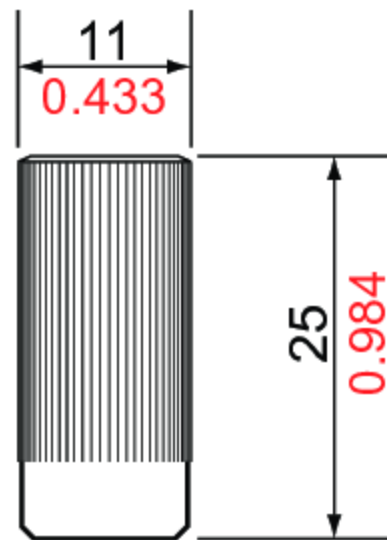

mm
inch

TonePros MSPRS - Metric Brass Locking Studs (P-Style)