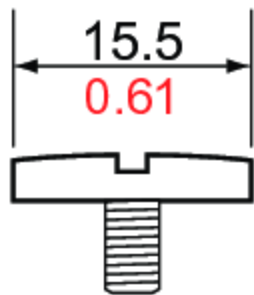

mm
inch

TonePros MSPRS - Metric Brass Locking Studs (P-Style)