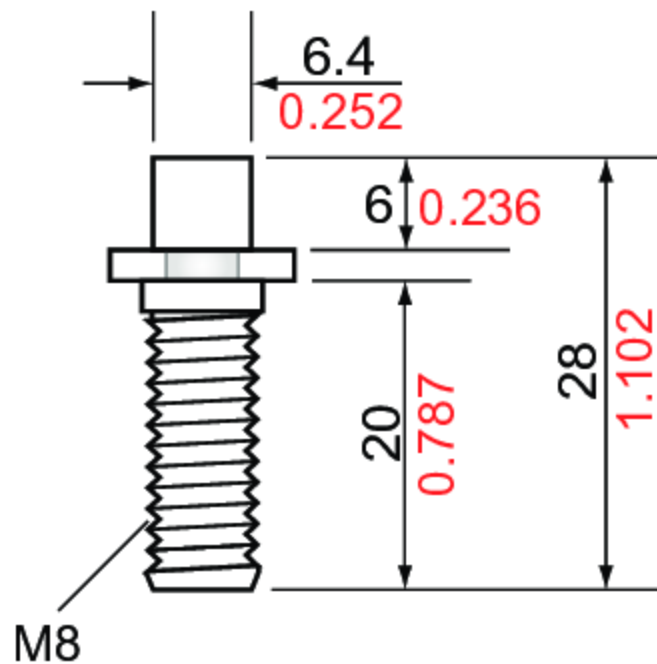

mm
inch

TonePros MSPRS - Metric Brass Locking Studs (P-Style)