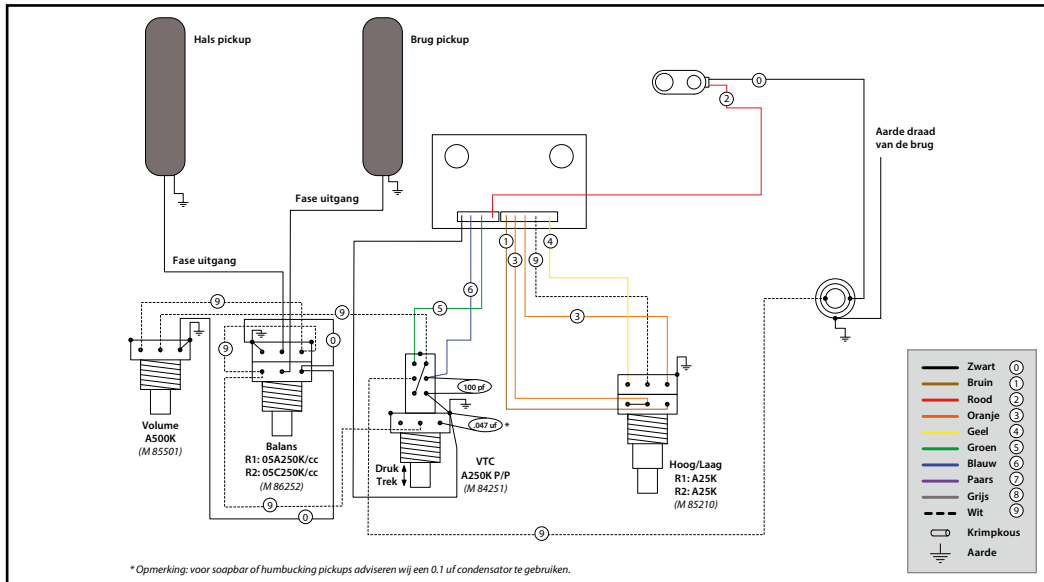

## HANDLEIDING

### VINTAGE TONE CONTROL (VTC) RETROFIT KIT

Vintage Tone Regeling (P/P) / Treble en Bass (gestapeld)

---

Dank u voor uw aankoop van uw Sadowsky<sup>®</sup> Vintage Tone Control (VTC) Retrofit Kit! De VTC-kit is de perfecte upgrade voor oudere Sadowsky<sup>®</sup>-modellen zonder de toonregeling en gestapelde potmeter voor hoge en lage tonen. Als je geen ervaring hebt met bedrading of solderen, of als je niet zeker weet hoe je verder moet met de installatie, raden we je sterk aan om de installatie te laten uitvoeren door een professionele gitaartechnicus.

De Sadowsky<sup>®</sup> Vintage Tone Control (VTC) Retrofit Kit bevat een tandempotmeter voor hoge en lage tonen, een push / pull-potmeter voor de passieve toonregeling en alle benodigde montageonderdelen. De VTC-regeling is passief, de maximale instelling is een vlakke EQ. Hoe verder u de knop omlaag draait, hoe meer het hoge deel van het signaal wordt verzwakt. Iets verzwakte hoge tonen minimaliseren het snaargeluid, sterk gedempte hoge tonen creëren een klassieker Motown / Flat-wound-geluid.