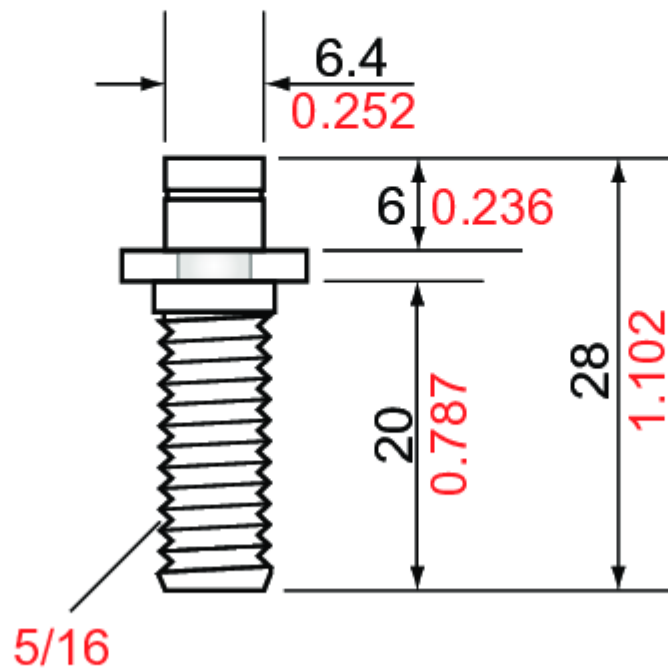

mm  
inch

**TonePros SS1 - Standard Brass Locking Studs**