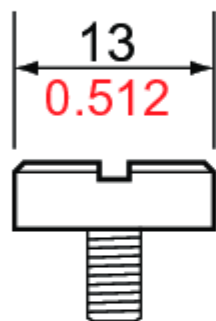

mm  
inch

**TonePros SS1 - Standard Brass Locking Studs**