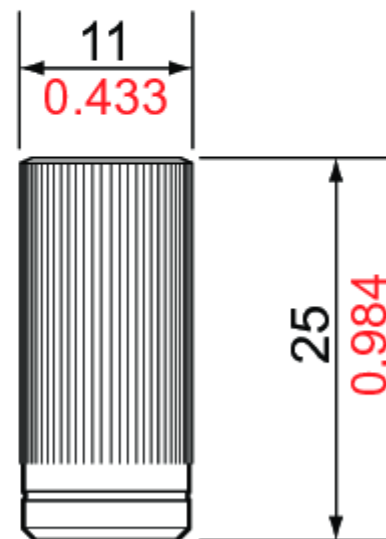

mm  
inch

**TonePros SS1 - Standard Brass Locking Studs**