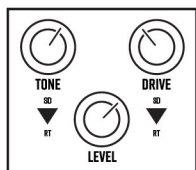

ZACHT CLIP
HARDE CLIP

TRUE BYPASS / GEBUFFERDE VOETSCHAKELAAR

OM VAN MODUS TE VERANDEREN:

HOUD VOETSCHAKELAAR 2 SECONDEN INGEDRUKT
LED ZAL 2x KNIPPEREN VOOR TRUE BYPASS
EN 3x VOOR GEBUFFERDE BYPASS

MORE
INFO:

*FABRIEKINSTELLING
OP GEBUFFERDE
BYPASS

KEELEY

EQ CURVE

CLIPPING

VOORGESTELDE INSTELLINGEN

RODENTIA

SUPER OD

HYBRID 1 - S > R