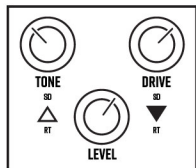

ZACHT CLIP
HARDE CLIP

TRUE BYPASS / GEBUFFERDE VOETSCHAKELAAR

OM VAN MODUS TE VERANDEREN:

HOUD VOETSCHAKELAAR 2 SECONDEN INGEDRUKT
LED ZAL 2x KNIPPEREN VOOR TRUE BYPASS
EN 3x VOOR GEBUFFERDE BYPASS

MORE
INFO:

*FABRIEKINSTELLING
OP GEBUFFERDE
BYPASS

KEELEY

EQ CURVE

CLIPPING

VOORGESTELDE INSTELLINGEN

RODENTIA

SUPER OD

HYBRID 1 - S > R