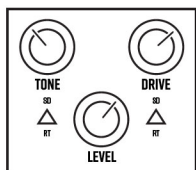

ZACHT CLIP
HARDE CLIP

TRUE BYPASS / GEBUFFERDE VOETSCHAKELAAR

OM VAN MODUS TE VERANDEREN:

HOUD VOETSCHAKELAAR 2 SECONDEN INGEDRUKT
LED ZAL 2x KNIPPEREN VOOR TRUE BYPASS
EN 3x VOOR GEBUFFERDE BYPASS

MORE
INFO:

*FABRIEKINSTELLING
OP GEBUFFERDE
BYPASS

KEELEY

EQ CURVE

CLIPPING

VOORGESTELDE INSTELLINGEN

RODENTIA

SUPER OD

HYBRID 1 - S > R