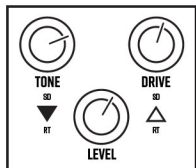

ZACHT CLIP
HARDE CLIP

TRUE BYPASS / GEBUFFERDE VOETSCHAKELAAR

OM VAN MODUS TE VERANDEREN:

HOUD VOETSCHAKELAAR 2 SECONDEN INGEDRUKT
LED ZAL 2x KNIPPEREN VOOR TRUE BYPASS
EN 3x VOOR GEBUFFERDE BYPASS

MORE
INFO:

*FABRIEKINSTELLING
OP GEBUFFERDE
BYPASS

KEELEY

EQ CURVE

CLIPPING

VOORGESTELDE INSTELLINGEN

RODENTIA

SUPER OD

HYBRID 1 - S > R