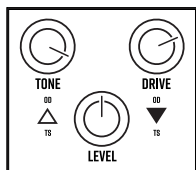

NOBLE SCREAMER

TRUE BYPASS / GEPUFFERTER FUSSSCHALTER

MODUS ÄNDERN:

FUSSSCHALTER FÜR 2 SEKUNDEN GEDRÜCKT HALTEN
DIE LED BLINKT 2X FÜR TRUE BYPASS
UND 3X FÜR GEPUFFERTEN BYPASS

*WERKSEINSTELLUNG
AUF GEPUFFERTEN
BYPASS

WEITERE
INFORMATIONEN:

EQ-KENNLINIE

CLIPPING

EINSTELLUNGSVORSCHLÄGE

NASHVILLE SESSION

TUBE BOOSTER

HYBRID 1 - N>S

HYBRID 2 - S>N