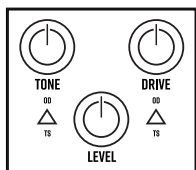

NOBLE SCREAMER

TRUE BYPASS / GEPUFFERTER FUSSSCHALTER

MODUS ÄNDERN:

FUSSSCHALTER FÜR 2 SEKUNDEN GEDRÜCKT HALTEN
DIE LED BLINKT 2X FÜR TRUE BYPASS
UND 3X FÜR GEPUFFERTEN BYPASS

*WERKSEINSTELLUNG
AUF GEPUFFERTEN
BYPASS

WEITERE
INFORMATIONEN:

EQ-KENNLINIE

CLIPPING

EINSTELLUNGSVORSCHLÄGE

NASHVILLE SESSION

TUBE BOOSTER

HYBRID 1 - N>S

HYBRID 2 - S>N