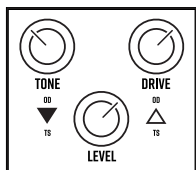

NOBLE SCREAMER

TRUE BYPASS / GEPUFFERTER FUSSSCHALTER

MODUS ÄNDERN:

FUSSSCHALTER FÜR 2 SEKUNDEN GEDRÜCKT HALTEN
DIE LED BLINKT 2X FÜR TRUE BYPASS
UND 3X FÜR GEPUFFERTEN BYPASS

*WERKSEINSTELLUNG
AUF GEPUFFERTEN
BYPASS

WEITERE
INFORMATIONEN:

EQ-KENNLINIE

CLIPPING

EINSTELLUNGSVORSCHLÄGE

NASHVILLE SESSION

TUBE BOOSTER

HYBRID 1 - N>S

HYBRID 2 - S>N