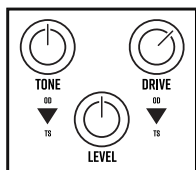

NOBLE SCREAMER

TRUE BYPASS / GEPUFFERTER FUSSSCHALTER

MODUS ÄNDERN:

FUSSSCHALTER FÜR 2 SEKUNDEN GEDRÜCKT HALTEN
DIE LED BLINKT 2X FÜR TRUE BYPASS
UND 3X FÜR GEPUFFERTEN BYPASS

*WERKSEINSTELLUNG
AUF GEPUFFERTEN
BYPASS

WEITERE
INFORMATIONEN:

EQ-KENNLINIE

CLIPPING

EINSTELLUNGSVORSCHLÄGE

NASHVILLE SESSION

TUBE BOOSTER

HYBRID 1 - N>S

HYBRID 2 - S>N